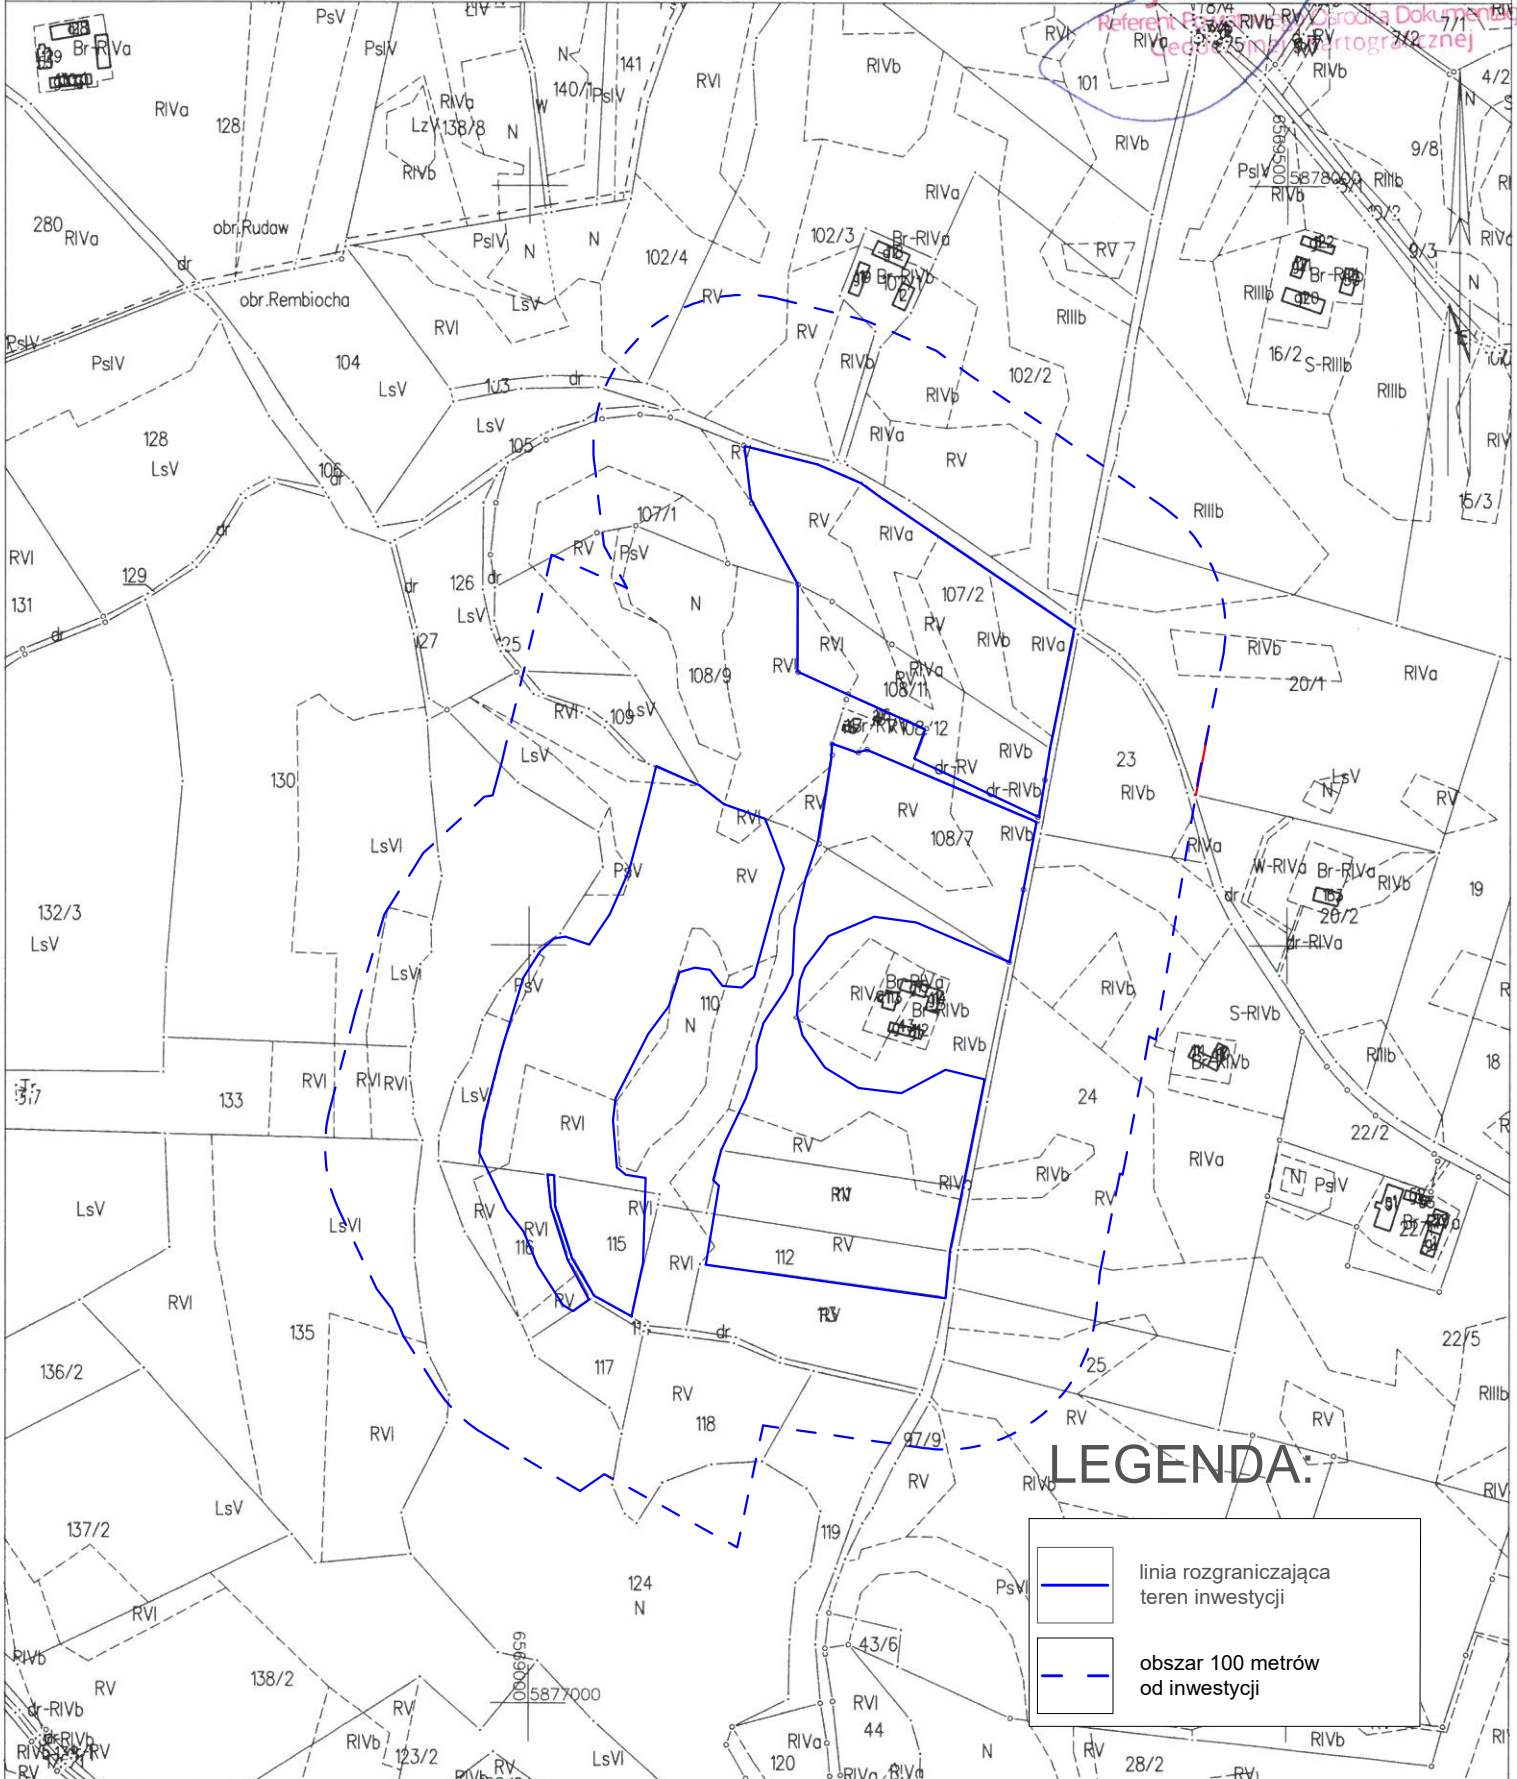

**STAROSTA  
GOLUBSKO-DOBRZYŃSKI**

**Plac Tysiąclecia 25  
87-400 Golub-Dobrzyń**

**MAPA EWIDENCYJNA  
SKALA 1:5000**

obr. Rembiocha 0008: dz. 107/2, 108/7, 108/11  
Seksje mapy: 6.191.29.3; 6.191.29.1; 6.191.29.4; 6.191.29.2

Województwo: kujawsko-pomorskie	
Poświadcza się zgodność niniejszej kopii z treścią materiału państwowego zasobu geodezyjnego i kartograficznego	
Jednostka ewidencyjna: 040506_2, Z 157	<b>STAROSTA GOLUBSKO-DOBRZYŃSKI</b>
zasób geodezyjny i kartograficzny	Obrob: 0008
Nazwa materiału zasobu	Dziółka: 107/2, 108/7, 108/11, 112, 115, 116
Identyfikator ewidencyjny materiału zasobu	PO405.6612.0347.2022
Data wykonania kopii	2022 -05- 09
Imię i nazwisko i podpis osoby reprezentującej organ	17 up. STAROSTY

*Jakub Malinowski*

Referent Biurowo Dokumentacyjny  
17 up. STAROSTY

**LEGENDA:**

-  linia rozgraniczająca teren inwestycji
-  obszar 100 metrów od inwestycji